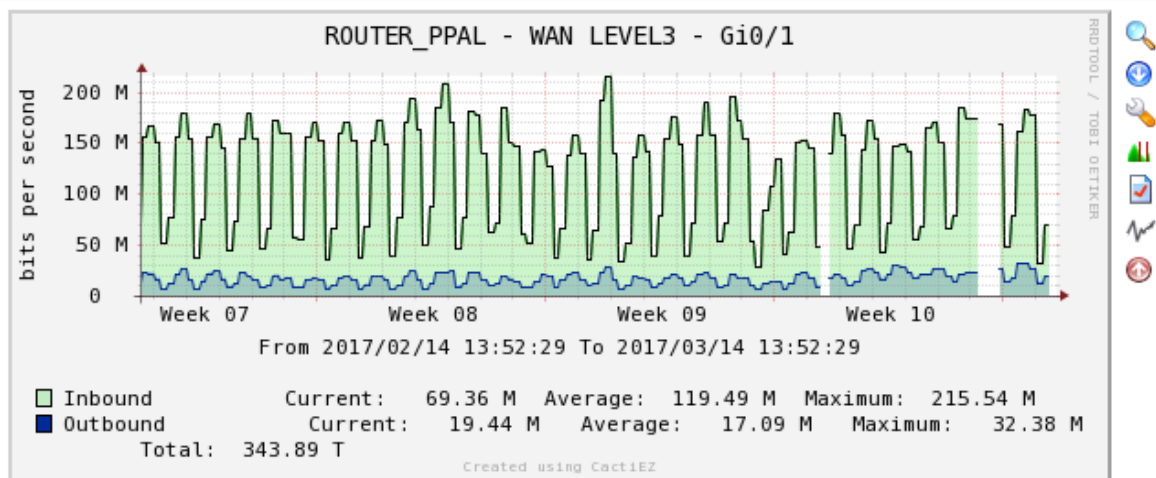

## INDICADORES DE CALIDAD DE RED

- LEVEL 3

- CLARO