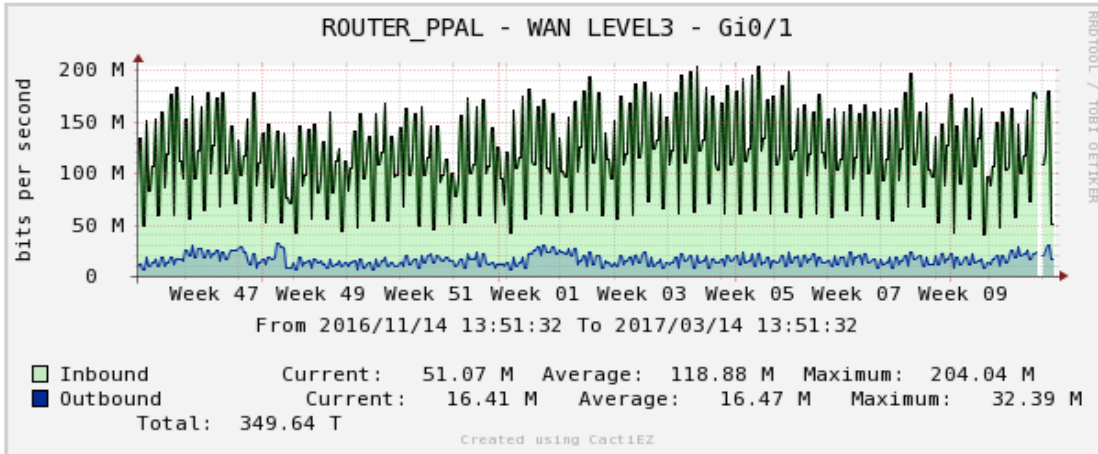

## INDICADORES DE CALIDAD DE RED

- LEVEL 3

- CLARO